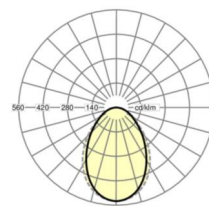

параметры

номер заказа	50802118670
код EAN	4020863356768
номер таможенного тарифа	94051190
Знак прохождения контроля	IP 20, класс защиты I, для рабочих мест за дисплеем 65°<3000, F, Кровля класса F, Indoor, CE
Степень ударопрочности IK	IK02
Температура окружения	ta 25°C
Гарантийный срок	5 лет

электротехника

Балласт	Электронный драйвер M5S5 DALI (1 штука)
Мощность системы	35W
сетевое напряжение	230V/50Hz
автоматический предохранитель (пусковой ток)	14 штук/B10, 23 штук/B16, 23 штук/C10, 38 штук/C16
класс энергосбережения/Источник света	C

Оптика

Оснастка	LED, цветопередача/оттенок света CRI ≥ 80 / 4000K
Допуск для координаты цветности (MacAdam)	3SDCM
Фотобиологическая безопасность (светильник)	RGO
Номинальный световой поток	4015lm
Срок службы LED	50000h L80/B10 (Tq 25°C)
светоотдача светильников	116lm/W
UGR поп./вдоль	18.6 / 18.9

DEEP-LINK

<https://www.regiolum.de/ru/article/50802118670>