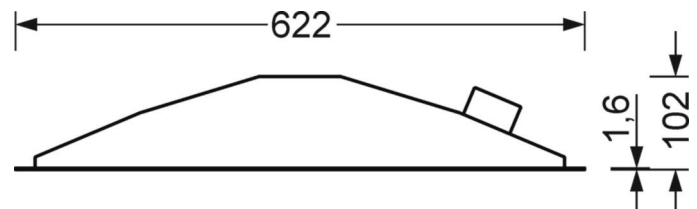

DEEP-LINK

<https://www.regiolum.de/ru/article/50802118670>

Ссылка	LED 4000lm 840
ηLB	100 %
Φ ↓↑	100 % / 0 %
UGR поп./вдоль дисплей	18.6 / 18.9
	65° < 3000cd/m ²

Механика

цвет корпуса	белый стандартный для электротехники RAL 9016
размеры (LxWxH/DxH)	622mm x 622mm x 102mm
Глубина	100mm
Потолочная система	подвесные потолки с видимыми несущими траверсами [s-TS] (625x625мм), Скрыто-симметричная траверсная конструкция [VS] (625x625 мм), потолки с вырезами (AD)
вырез в потолке (ДхШ/диам.)	585mm x 591mm
глубина встройки	120mm [AD]; 250mm [s-TS]; 120mm [VS]
вес (нетто)	5.5kg
Вид монтажа	Вкладная установка, настенная установка отдельных светильников

размеры

L	622 mm	Длина
B	622 mm	Ширина
H	102 mm	Высота
T	100 mm	Глубина
DA(L)	585 mm	Сечение, длина
DA(B)	591 mm	Сечение, ширина
E(AD)	120 mm	Минимальное расстояние от потолка (потолки с вырезом)
E(TS)	250 mm	Минимальное расстояние от потолка - рекомендуемое (видимый Т-про
E(VS)	120 mm	Минимальное расстояние от потолка (скрытая симметричная конструк
MLTS1	625 mm	Модульный размер, длина (видимый Т-профиль)
MLTS_1/2	625	Модульный размер, длина (видимый Т-профиль) 1/2
MLVS	625 mm	Модульный размер, длина (скрытая симметричная конструкция)
MBTS1	625 mm	Модульный размер, ширина (видимый Т-профиль)
MBTS_1/2	625	Модульный размер, ширина (видимый Т-профиль) 1/2
MBVS	625 mm	Модульный размер, ширина (скрытая симметричная конструкция)